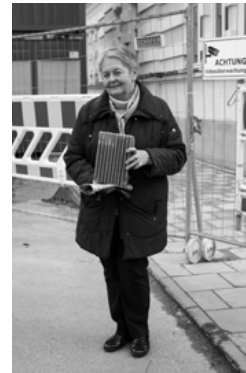

Werkalerie im Einstein 28 der Münchner Volkshochschule

geöffnet: täglich von 8 bis 22 Uhr
Einsteinstraße 28, 81675 München
U4/U5 Max-Weber-Platz
Fachgebiet Fotografie & Video/Film
der Münchner Volkshochschule
kirsten.kleie@mvhs.de
www.mvhs.de/fotografie

Ein fotografisches Langzeitprojekt
im Rahmen des Projekts Fotografie
der Münchner Volkshochschule
unter der Leitung von Michael Jochum.

Mit freundlicher Unterstützung
von www.folienmax.de

Fotos: Oliver Deska / Gestaltung: Kunst oder Reklame

Der Anfang ist gemacht – Ein Stein fürs Einstein 2014 bis 2017

Ein Fotoprojekt von Oliver Deska

8. März bis 28. April 2017

Werkalerie im Einstein 28
der Münchner Volkshochschule

Seit Baubeginn 2014 begleitet der Fotograf Oliver Deska mit seinem Porträtprojekt den Entstehungsprozess des neuen MVHS-Bildunszentrums.